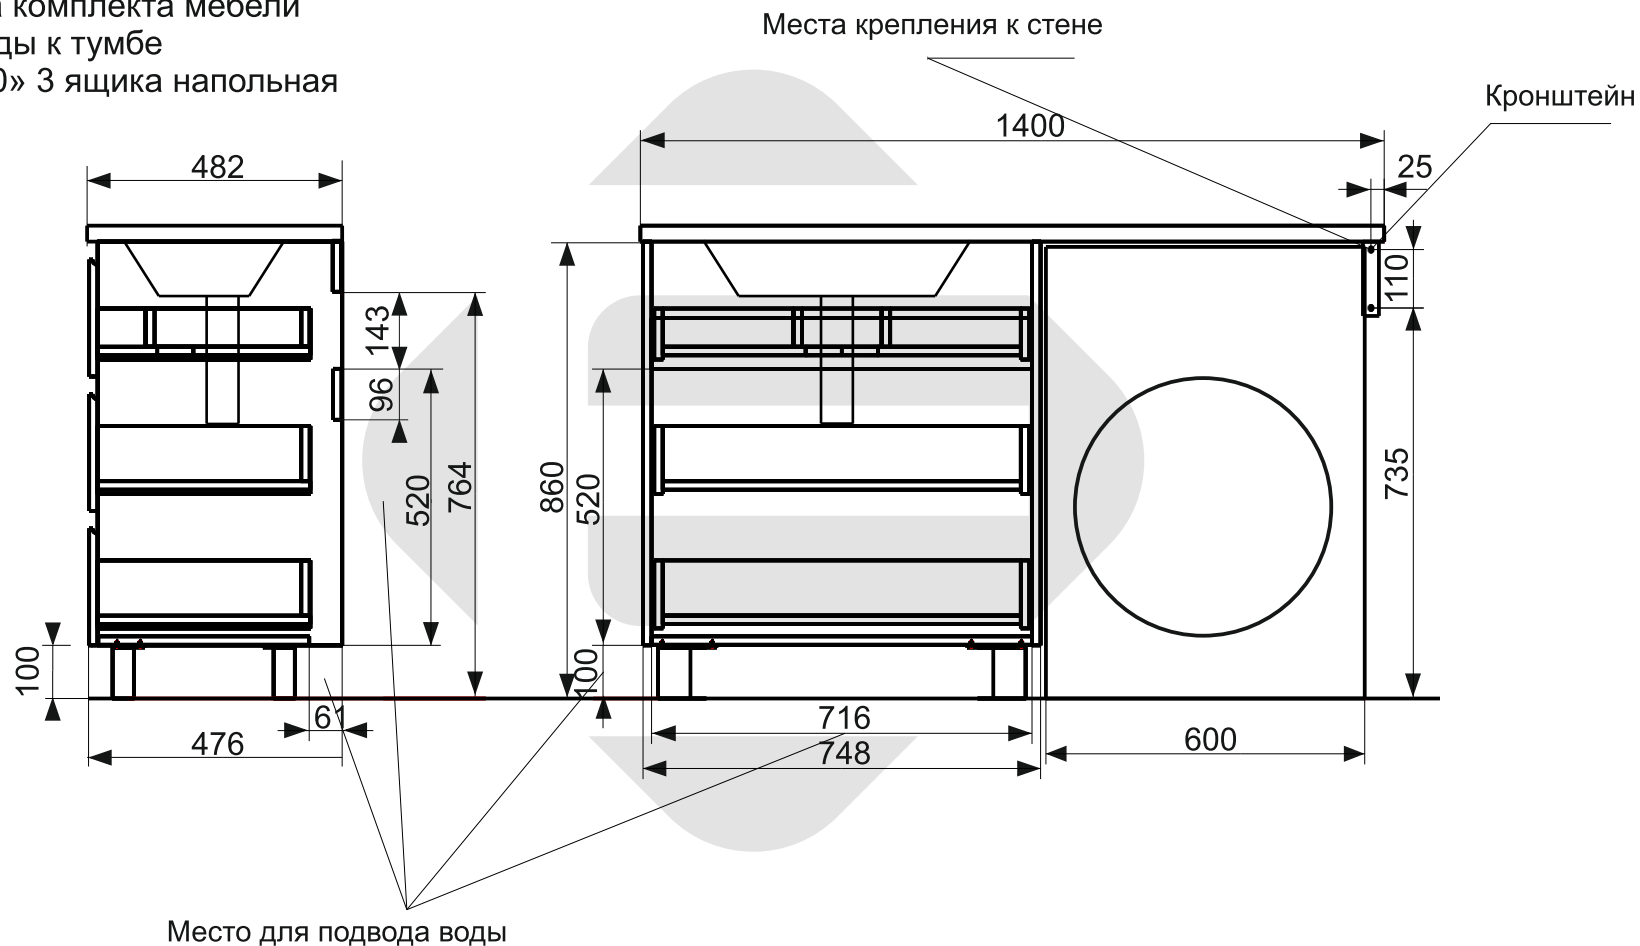

ESTET

г. Кострома, ул. Московская д. 105
тел. 8 (4942) 33 61 71

Тумба напольная Dallas Luxe 3 ящика (ШхГхВ)748x476x860

Схема монтажа комплекта мебели
Подведения воды к тумбе
«Dallas Luxe140» 3 ящика напольная

Вид справа

МЕБЕЛЬ ДЛЯ ВАННЫХ КОМНАТ (СЕРИЯ DALLAS LUXE)

ООО «ЭСТЕТ»